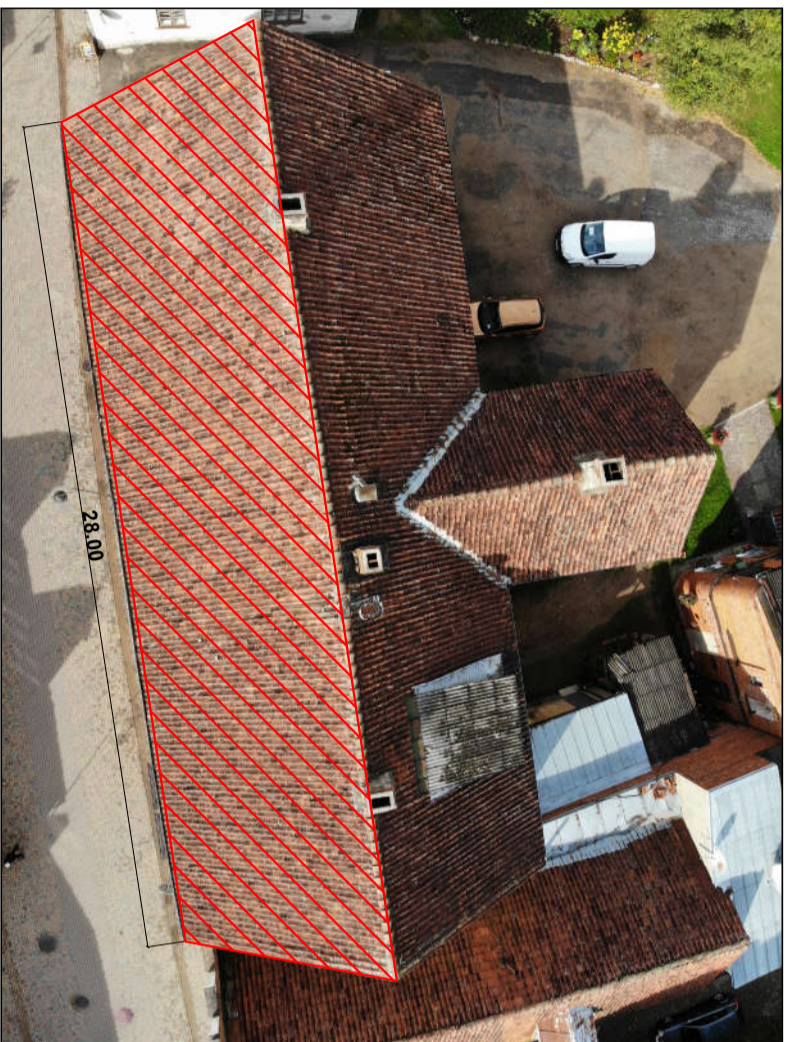

Jumta remontējamā vieta

Remontējamais lubiņu

pasegums

Remontējamā jumta un

kores esošais stāvoklis

Remontējama visa notekas

sistēma ielas pusē

Ieceres izstrādātājs:	U. Zīle	Objekts:	Jumta remonts Liepājas iela 25 Kuldīgā, Kuldīgas novadā	Rasējums:	Jumta remonts Fotofiksācija
Adrese:	Liepājas iela 25 Kuldīgā, Kuldīgas novadā	Mērogs:		Objekta Nr.:	000-20
Bivspeciālists:		Pasūtītājs:	Kopīpašuma īpašnieki	Lapa:	1
				Nr.:	