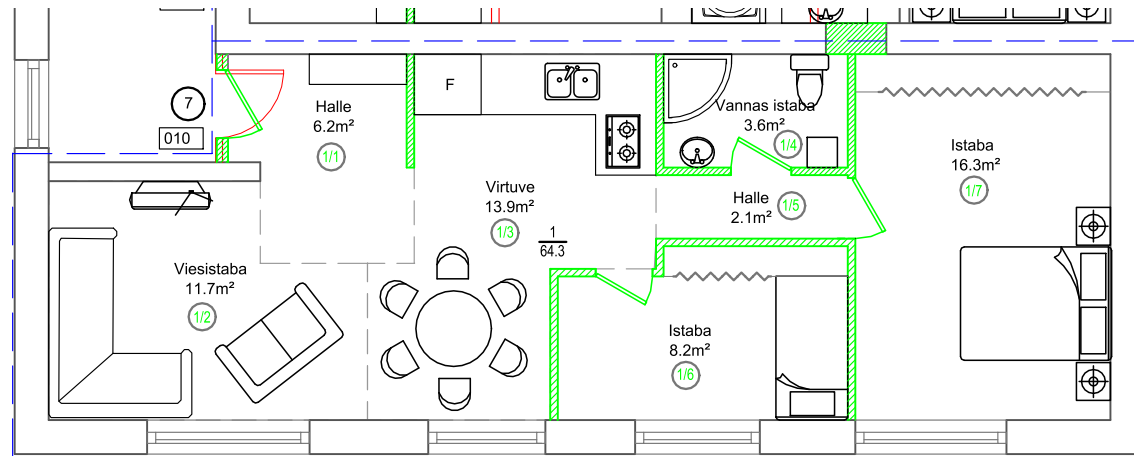

Dzīvokļa Nr. 7 plāns

Plāna eksplikācija

| Telpu grupas Nr. | Telpas numurs | Telpas nosaukums | Telpas veids | Telpas platība (kv.m.) |
|------------------|---------------|------------------|---------------------|------------------------|
| 010 | 1/1 | Halle | Dzīvokļa palīgtelpa | 6,2 |
| | 1/2 | Viesistaba | Dzīvojamā telpa | 11,7 |
| | 1/3 | Virtuve | Dzīvokļa palīgtelpa | 13,9 |
| | 1/4 | Vannas istaba | Dzīvokļa palīgtelpa | 3,6 |
| | 1/5 | Halle | Dzīvokļa palīgtelpa | 2,1 |
| | 1/6 | Istaba | Dzīvojamā telpa | 8,2 |
| | 1/7 | Istaba | Dzīvojamā telpa | 16,3 |
| | | Kopā | | 62 |